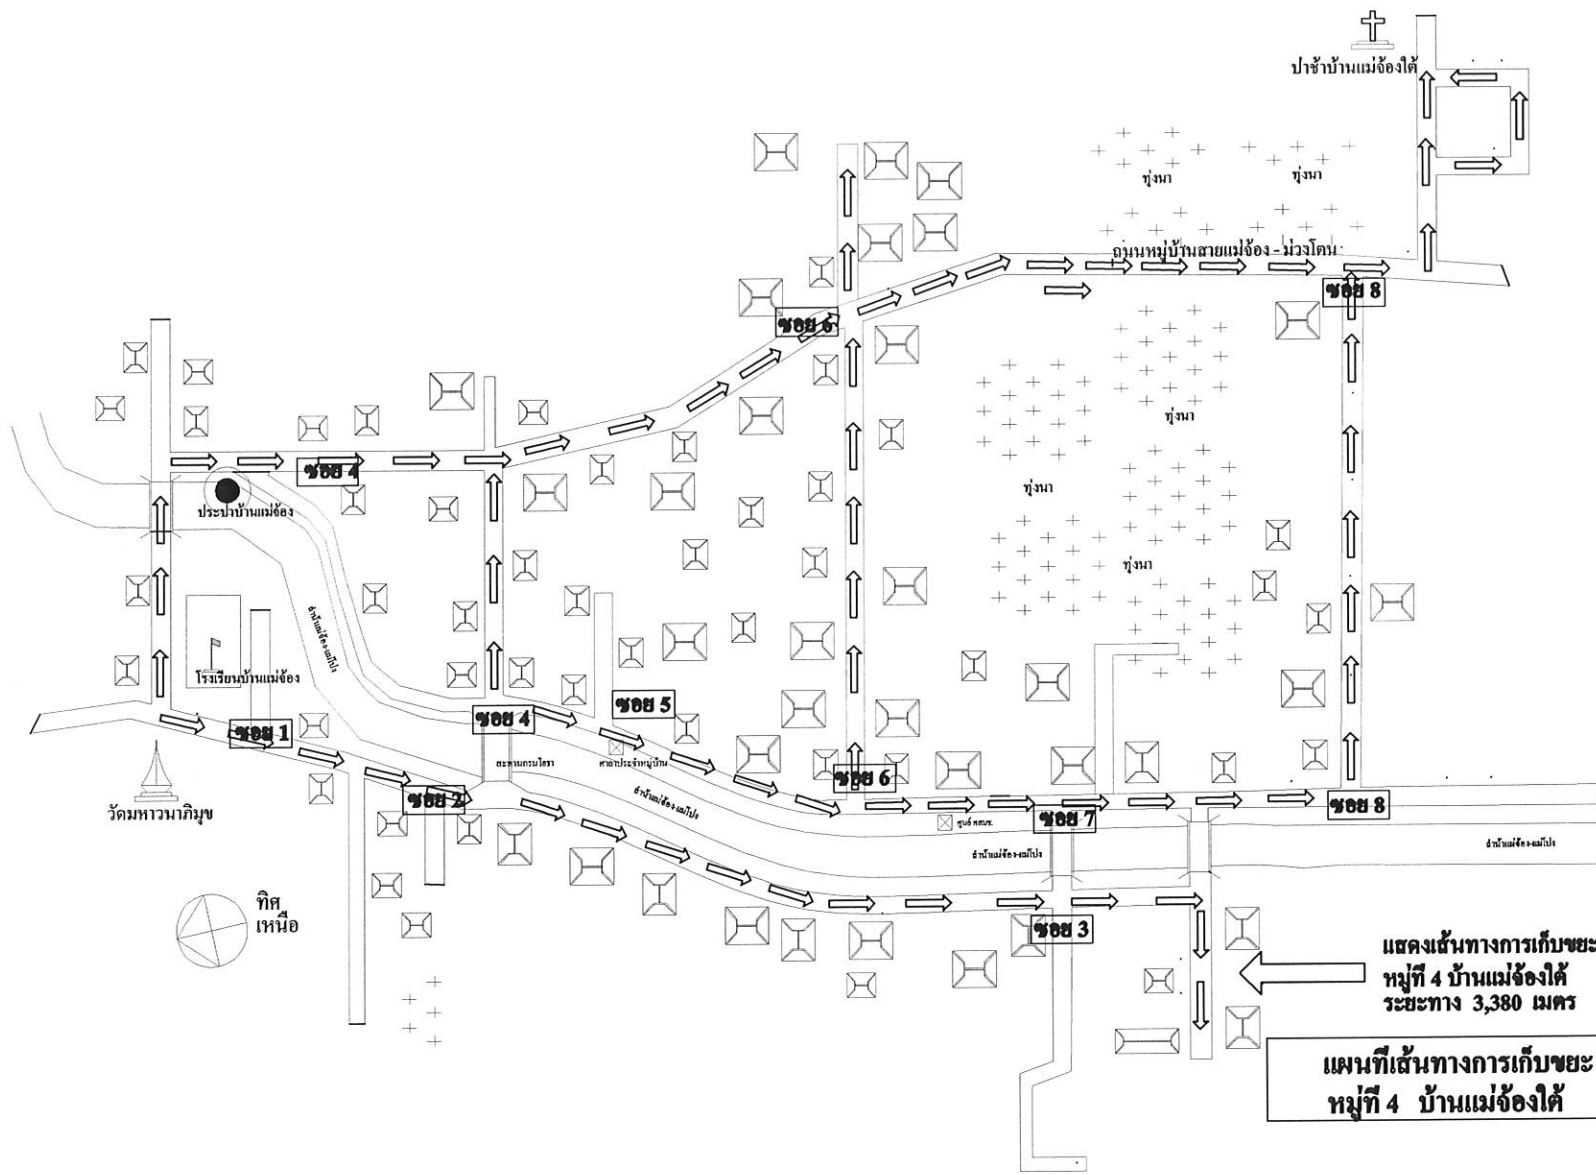

ถนนสายป่อสร้าง - ดอยสะเก็ด

แผนที่หมู่ที่ 1 บ้านแม่กะเหนือ

แผนที่เส้นทางรถเก็บขยะ หมู่ที่ 1 บ้านแม่กะเหนือ

**แผนที่เส้นทางการเก็บขยะ
หมู่ที่ 2 บ้านแม่กะตลาด**

แผนที่หมู่ที่ 2 บ้านแม่กะตลาด

แผนที่ ม.3 บ้านแม่กะใต้

แสดงเส้นทาง การเก็บขยะ
หมู่ที่ 3 บ้านแม่กะใต้
ระยะทาง 5,360 เมตร

แผนที่เส้นทาง การเก็บขยะ
หมู่ที่ 3 บ้านแม่กะใต้

แสดงเส้นทางรถเก็บขยะ
หมู่ที่ 4 บ้านแม่จ้องใต้
ระยะทาง 3,380 เมตร

แผนที่หมู่ที่ 4 บ้านแม่จ้องใต้