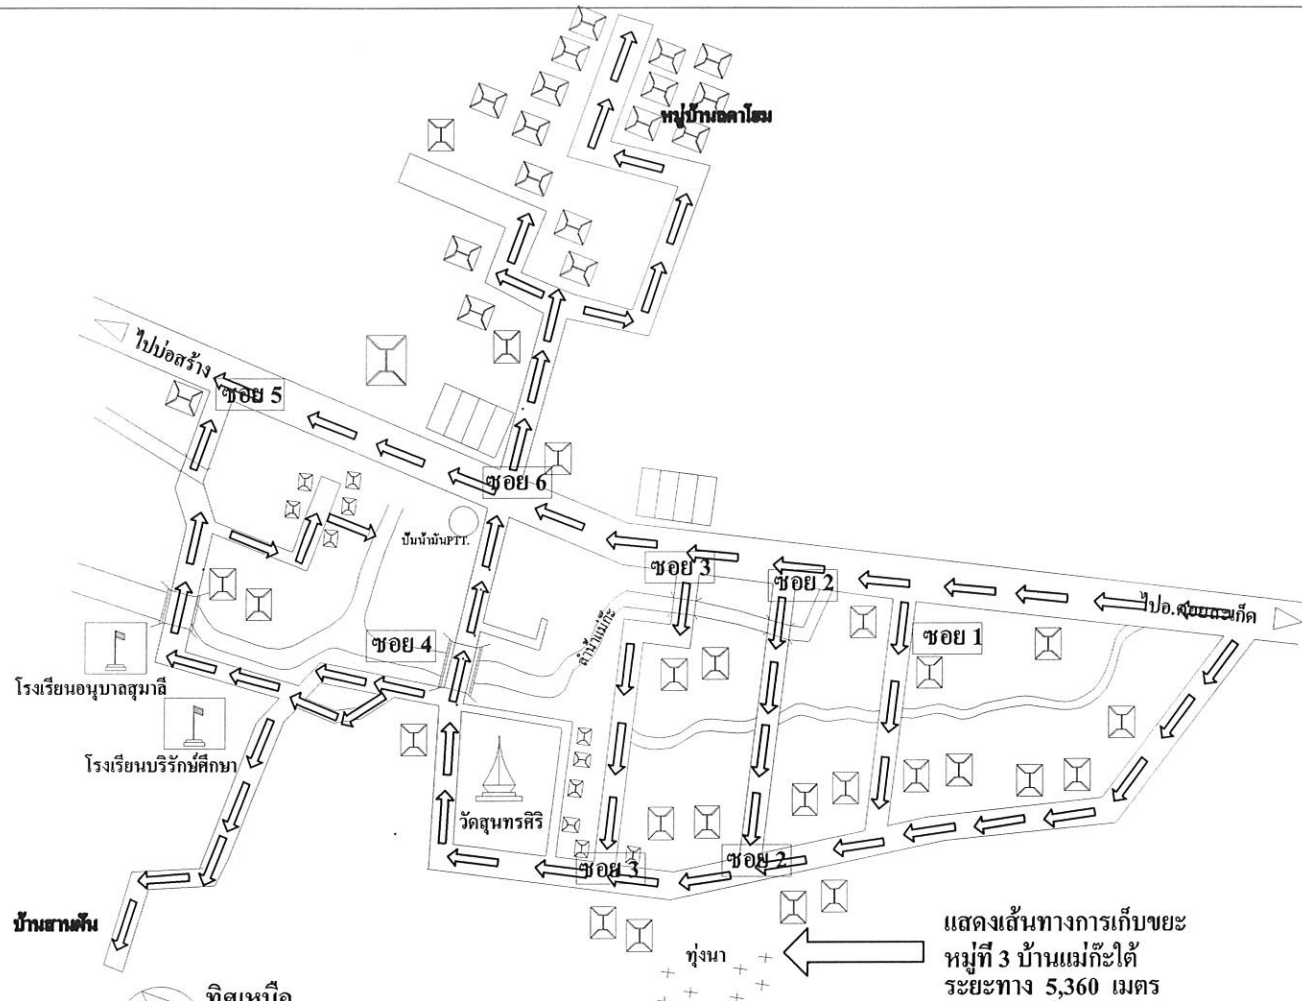

ถนนสายป่อสร้าง - ดอยสะเก็ด

แผนที่หมู่ที่ 1 บ้านแม่กะเหนือ

แผนที่เส้นทางรถเก็บขยะ หมู่ที่ 1 บ้านแม่กะเหนือ

**แผนที่เส้นทางการเก็บขยะ
หมู่ที่ 2 บ้านแม่กะตลาด**

แผนที่หมู่ที่ 2 บ้านแม่กะตลาด

แผนที่ ม.3 บ้านแม่กะใต้

แสดงเส้นทาง การเก็บขยะ
หมู่ที่ 3 บ้านแม่กะใต้
ระยะทาง 5,360 เมตร

แผนที่เส้นทาง การเก็บขยะ
หมู่ที่ 3 บ้านแม่กะใต้

แสดงเส้นทางรถเก็บขยะ
หมู่ที่ 4 บ้านแม่จ้องใต้
ระยะทาง 3,380 เมตร

แผนที่หมู่ที่ 4 บ้านแม่จ้องใต้