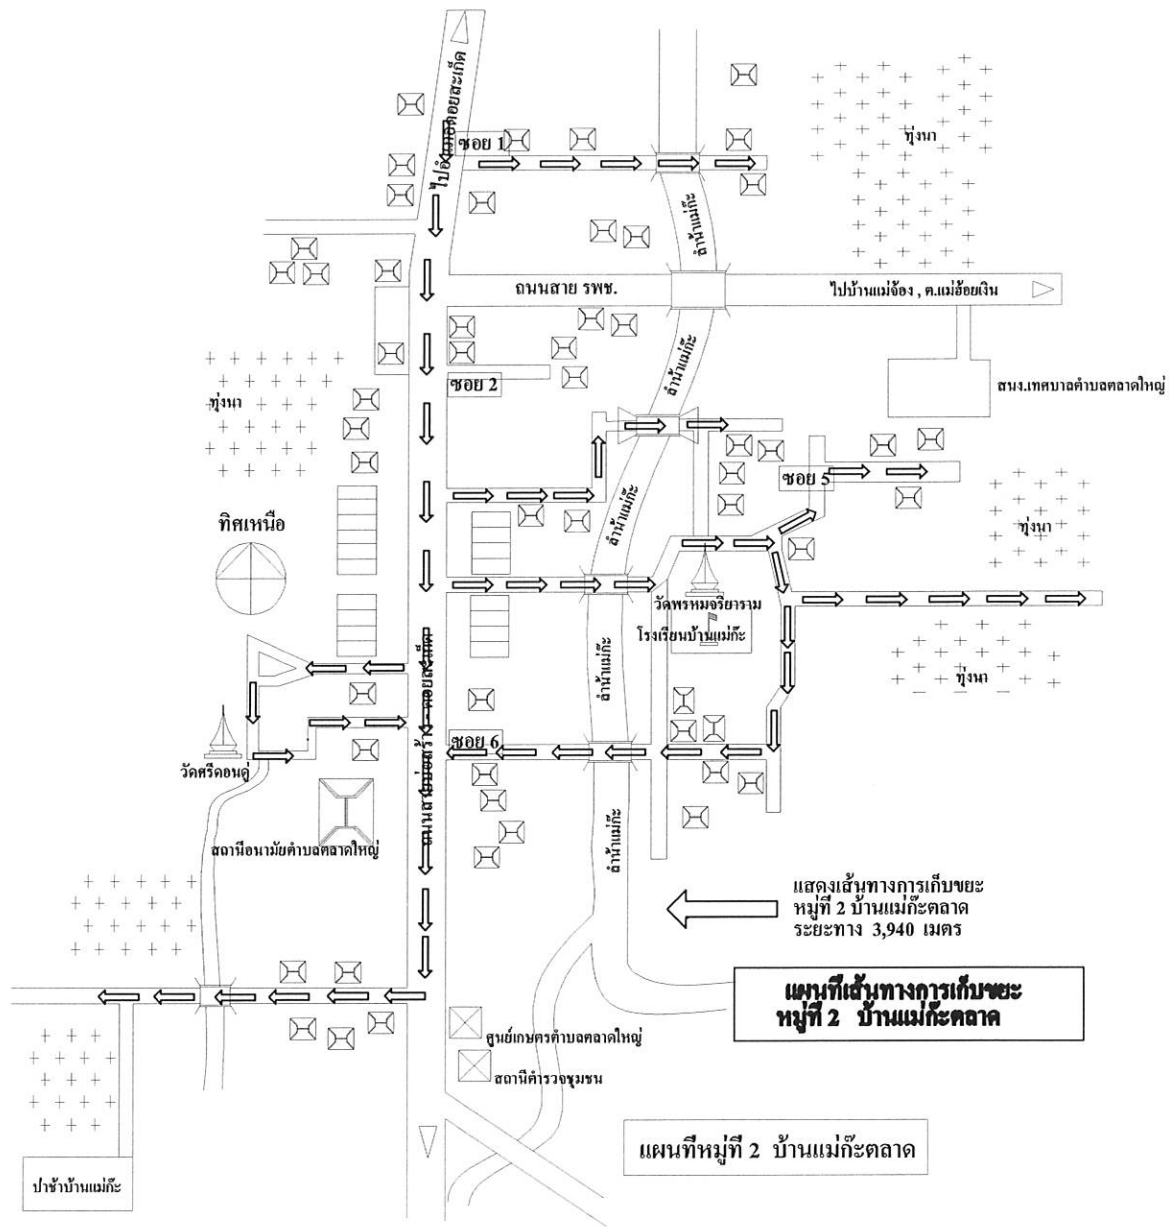

ถนนสายป่อสร้าง - ดอยสะเก็ด

แผนที่หมู่ที่ 1 บ้านแม่กะเหนือ

แผนที่เส้นทางรถเก็บขยะ หมู่ที่ 1 บ้านแม่กะเหนือ

**แผนที่เส้นทางการเก็บขยะ
หมู่ที่ 2 บ้านแม่กะตลาด**

แผนที่หมู่ที่ 2 บ้านแม่กะตลาด

แผนที่ ม.3 บ้านแม่กะใต้

แสดงเส้นทาง การเก็บขยะ
หมู่ที่ 3 บ้านแม่กะใต้
ระยะทาง 5,360 เมตร

แผนที่เส้นทาง การเก็บขยะ
หมู่ที่ 3 บ้านแม่กะใต้

แสดงเส้นทางรถเก็บขยะ
หมู่ที่ 4 บ้านแม่จ้องใต้
ระยะทาง 3,380 เมตร

แผนที่หมู่ที่ 4 บ้านแม่จ้องใต้