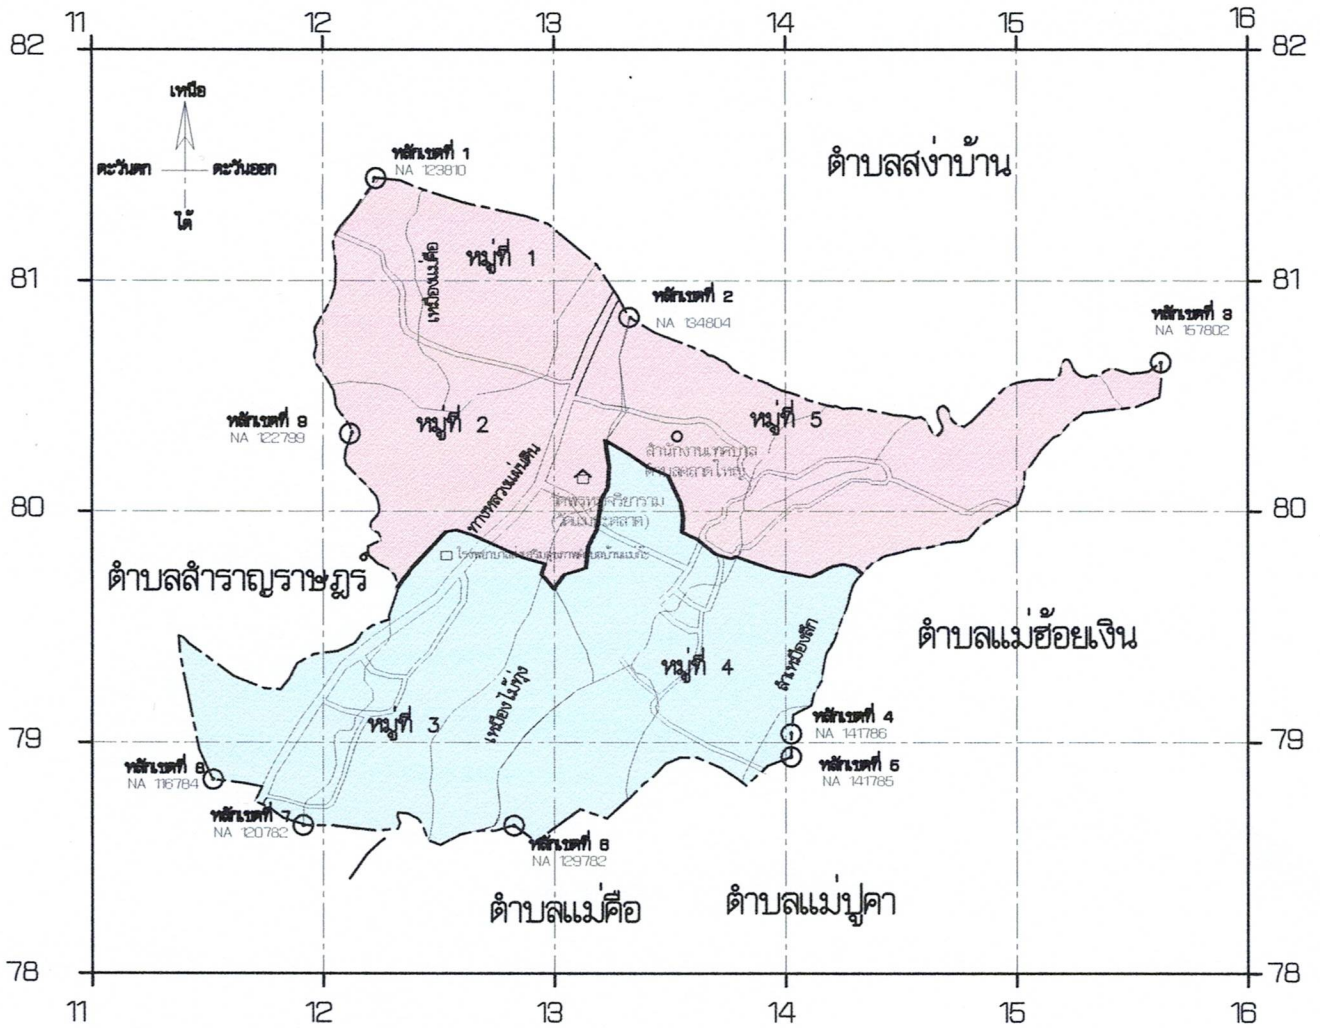

แผนที่การแบ่งเขตเลือกตั้งในพื้นที่ตำบลตลาดใหญ่ รูปแบบที่ 1
 เทศบาลตำบลตลาดใหญ่ อำเภออวยสะเก็ด จังหวัดเชียงใหม่

มาตราส่วน 1 : 50,000

สัญลักษณ์ทางแผนที่

- | | | | |
|--|---------------------------------------|--|----------------------------------|
| | แนวเขตเทศบาลตำบลตลาดใหญ่ | | เขตเลือกตั้งที่ 1 |
| | แนวเขตหมู่บ้าน | | เขตเลือกตั้งที่ 2 |
| | ถนนทางหลวงสาย 1014 | | หมู่ที่ 1 หมู่ที่ 2 และหมู่ที่ 5 |
| | ถนนหมู่บ้าน | | หมู่ที่ 3 และ หมู่ที่ 4 |
| | สำนักงานเทศบาลตำบลตลาดใหญ่ | | |
| | วัดพรหมจริยาราม | | |
| | โรงพยาบาลส่งเสริมสุขภาพตำบลบ้านแม่ก๊ะ | | |
| | หลักเขตเทศบาล | | |