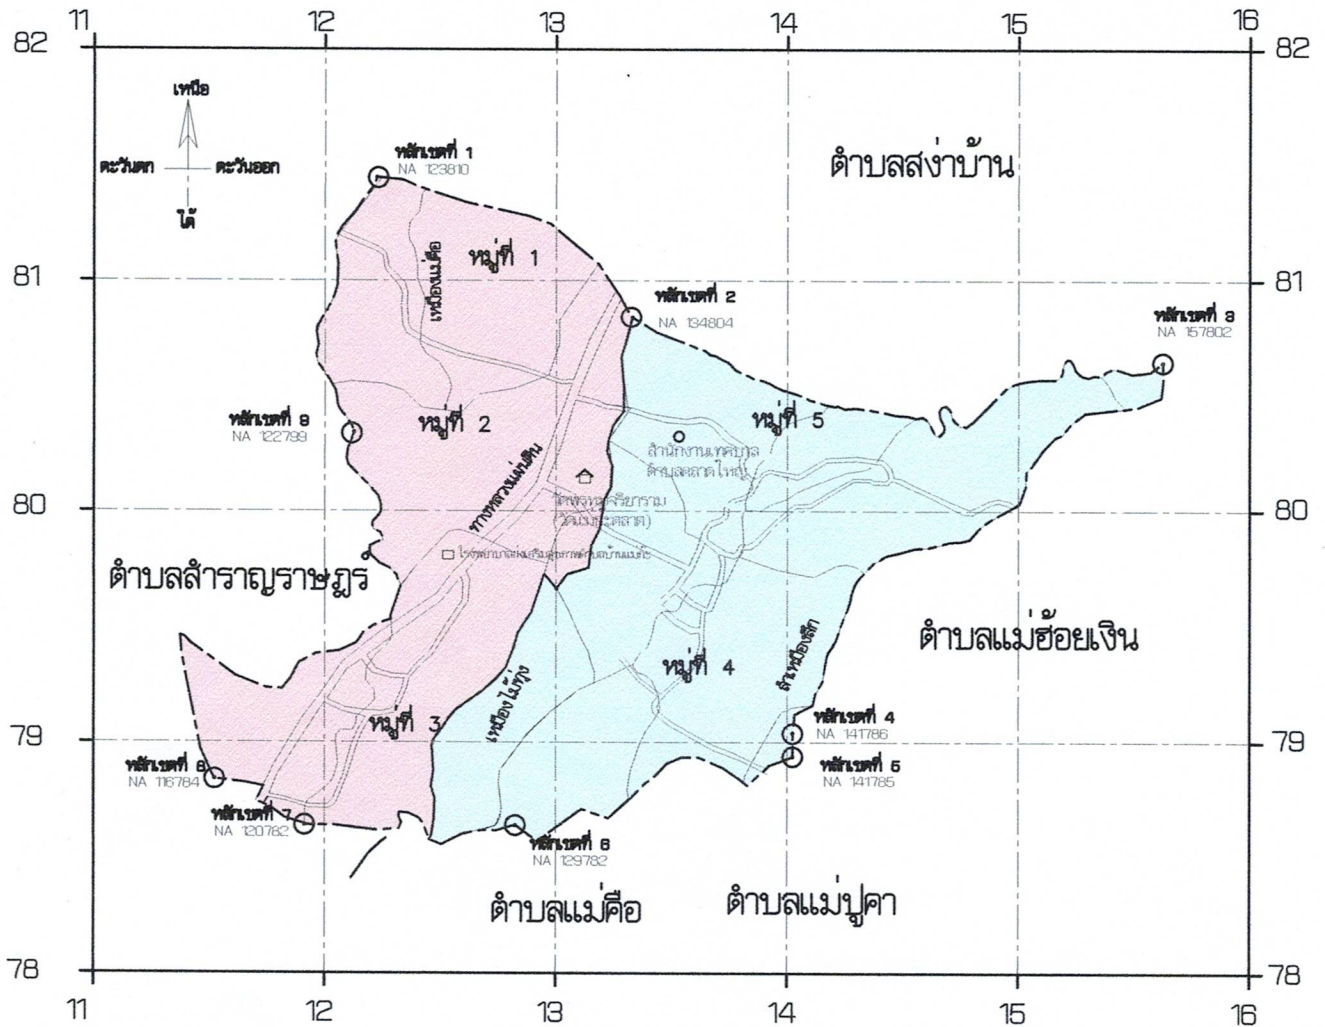

แผนที่การแบ่งเขตเลือกตั้งในพื้นที่ตำบลตลาดใหญ่ รูปแบบที่ 2
 เทศบาลตำบลตลาดใหญ่ อำเภอตอยสะเก็ด จังหวัดเชียงใหม่

มาตราส่วน 1 : 50,000

สัญลักษณ์ทางแผนที่	
	แนวเขตเทศบาลตำบลตลาดใหญ่
	แนวเขตหมู่บ้าน
	ถนนทางหลวงสาย 1014
	ถนนหมู่บ้าน
	สำนักงานเทศบาลตำบลตลาดใหญ่
	วัดพรหมจริยาราม
	โรงพยาบาลส่งเสริมสุขภาพตำบลบ้านแม่กะ
	หลักเขตเทศบาล
	เขตเลือกตั้งที่ 1 หมู่ที่ 1 หมู่ที่ 2 และหมู่ที่ 3 (บางส่วน)
	เขตเลือกตั้งที่ 2 หมู่ที่ 3 (บางส่วน) หมู่ที่ 4 และ หมู่ที่ 5