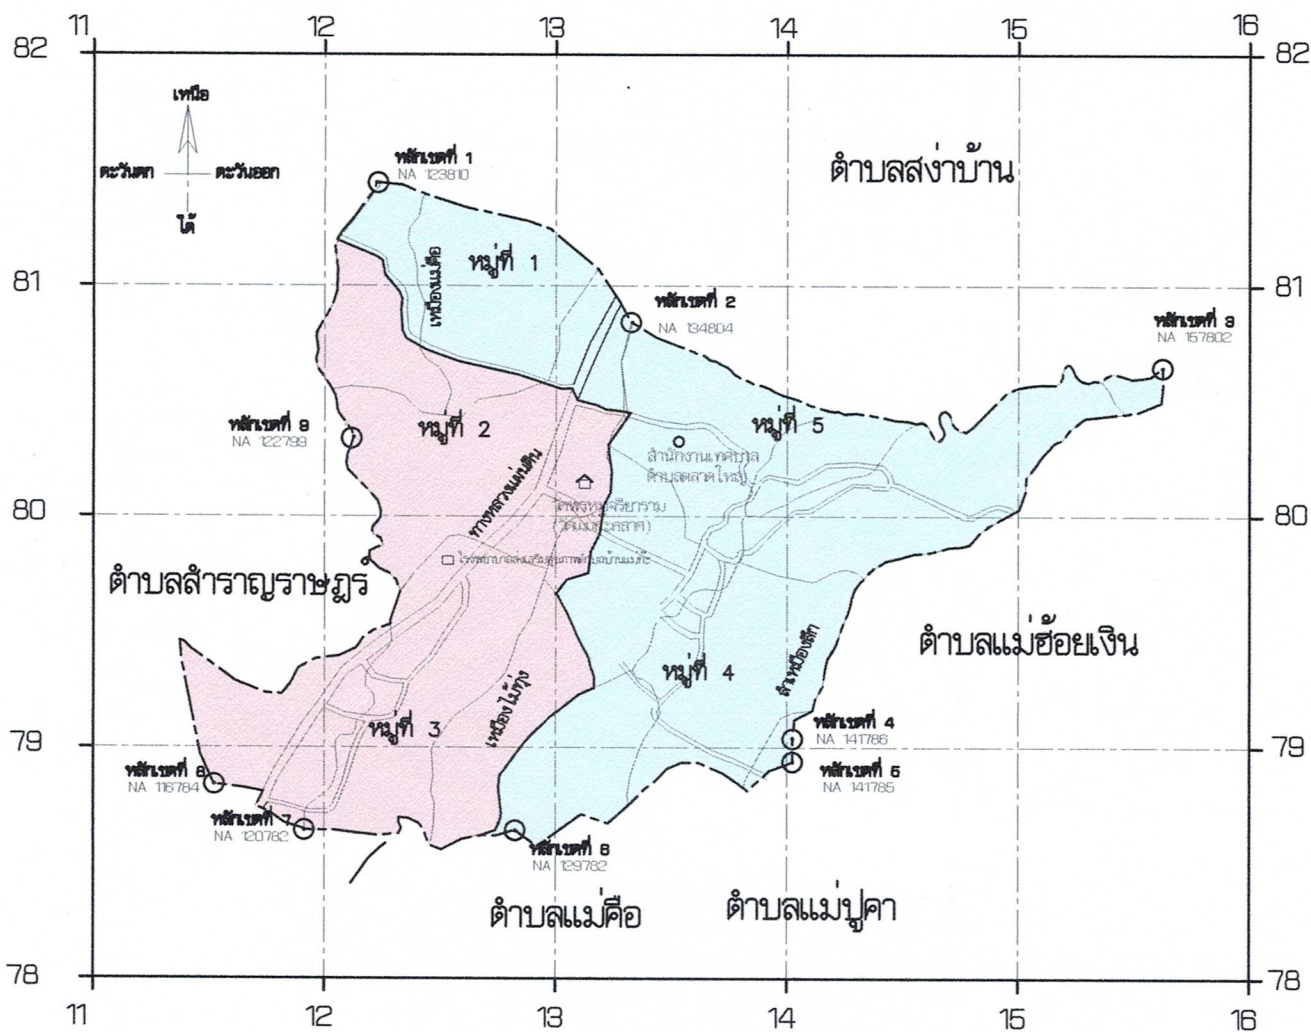

แผนที่การแบ่งเขตเลือกตั้งในพื้นที่ตำบลตลาดใหญ่ รูปแบบที่ 3  
 เทศบาลตำบลตลาดใหญ่ อำเภอต๋อยสะแกต จังหวัดเชียงใหม่

มาตราส่วน 1 : 50,000

**สัญลักษณ์ทางแผนที่**

	แนวเขตเทศบาลตำบลตลาดใหญ่		เขตเลือกตั้งที่ 1
	แนวเขตหมู่บ้าน		เขตเลือกตั้งที่ 2
	ถนนทางหลวงสาย 1014		
	ถนนหมู่บ้าน		
	สำนักงานเทศบาลตำบลตลาดใหญ่		
	วัดพรหมจริยาราม		
	โรงพยาบาลส่งเสริมสุขภาพตำบลบ้านแม่ก๊ะ		
	หลักเขตเทศบาล		