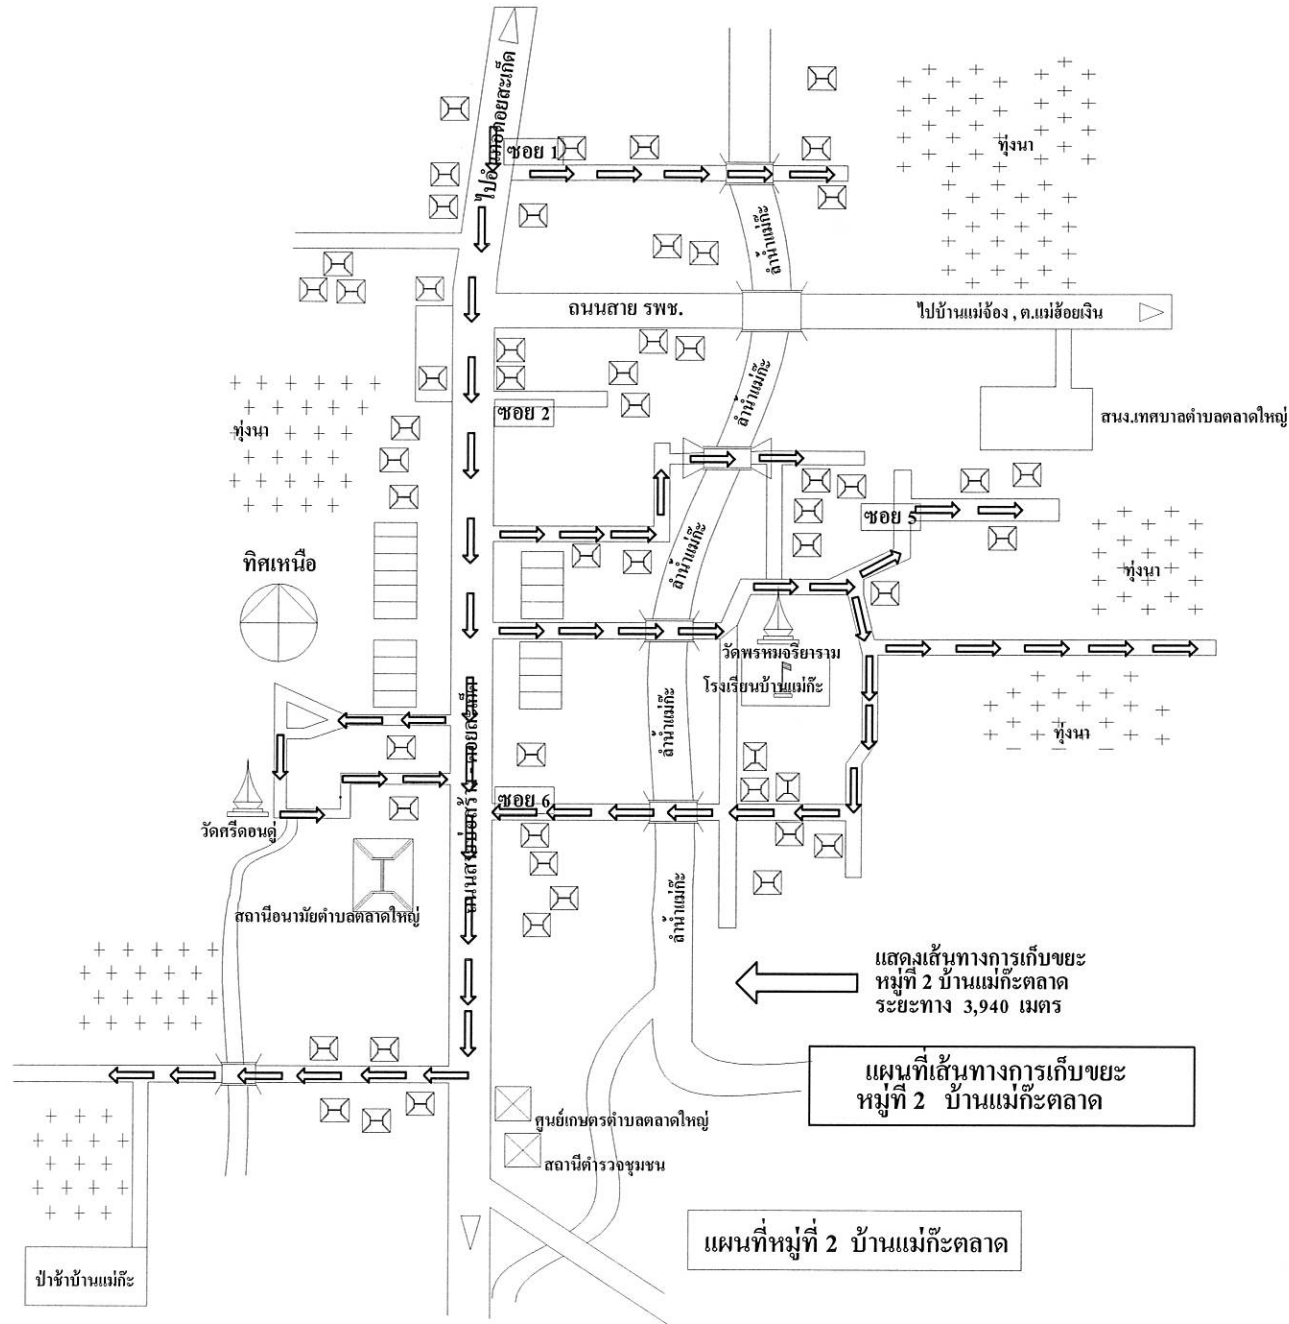

แสดงเส้นทางการเก็บขยะ
หมู่ที่ 1 บ้านแม่กะเหนือ
ระยะทาง 1,760 เมตร

แผนที่เส้นทางกรเก็บขยะ
หมู่ที่ 1 บ้านแม่กะเหนือ

แผนที่หมู่ที่ 1 บ้านแม่กะเหนือ

ถนนสายก่อสร้าง - ดอยสะเก็ด

แสดงเส้นทาง การเก็บขยะ
หมู่ที่ 2 บ้านแม่ทะตลาด
ระยะทาง 3,940 เมตร

แผนที่เส้นทาง การเก็บขยะ
หมู่ที่ 2 บ้านแม่ทะตลาด

แผนที่หมู่ที่ 2 บ้านแม่ทะตลาด

ป่าช้าบ้านแม่ทะ

แสดงเส้นทางการเก็บขยะ
หมู่ที่ 4 บ้านแม่อังได
ระยะทาง 3,380 เมตร

แผนที่เส้นทางการเก็บขยะ
หมู่ที่ 4 บ้านแม่อังได

แผนที่หมู่ที่ 4 บ้านแม่อังได