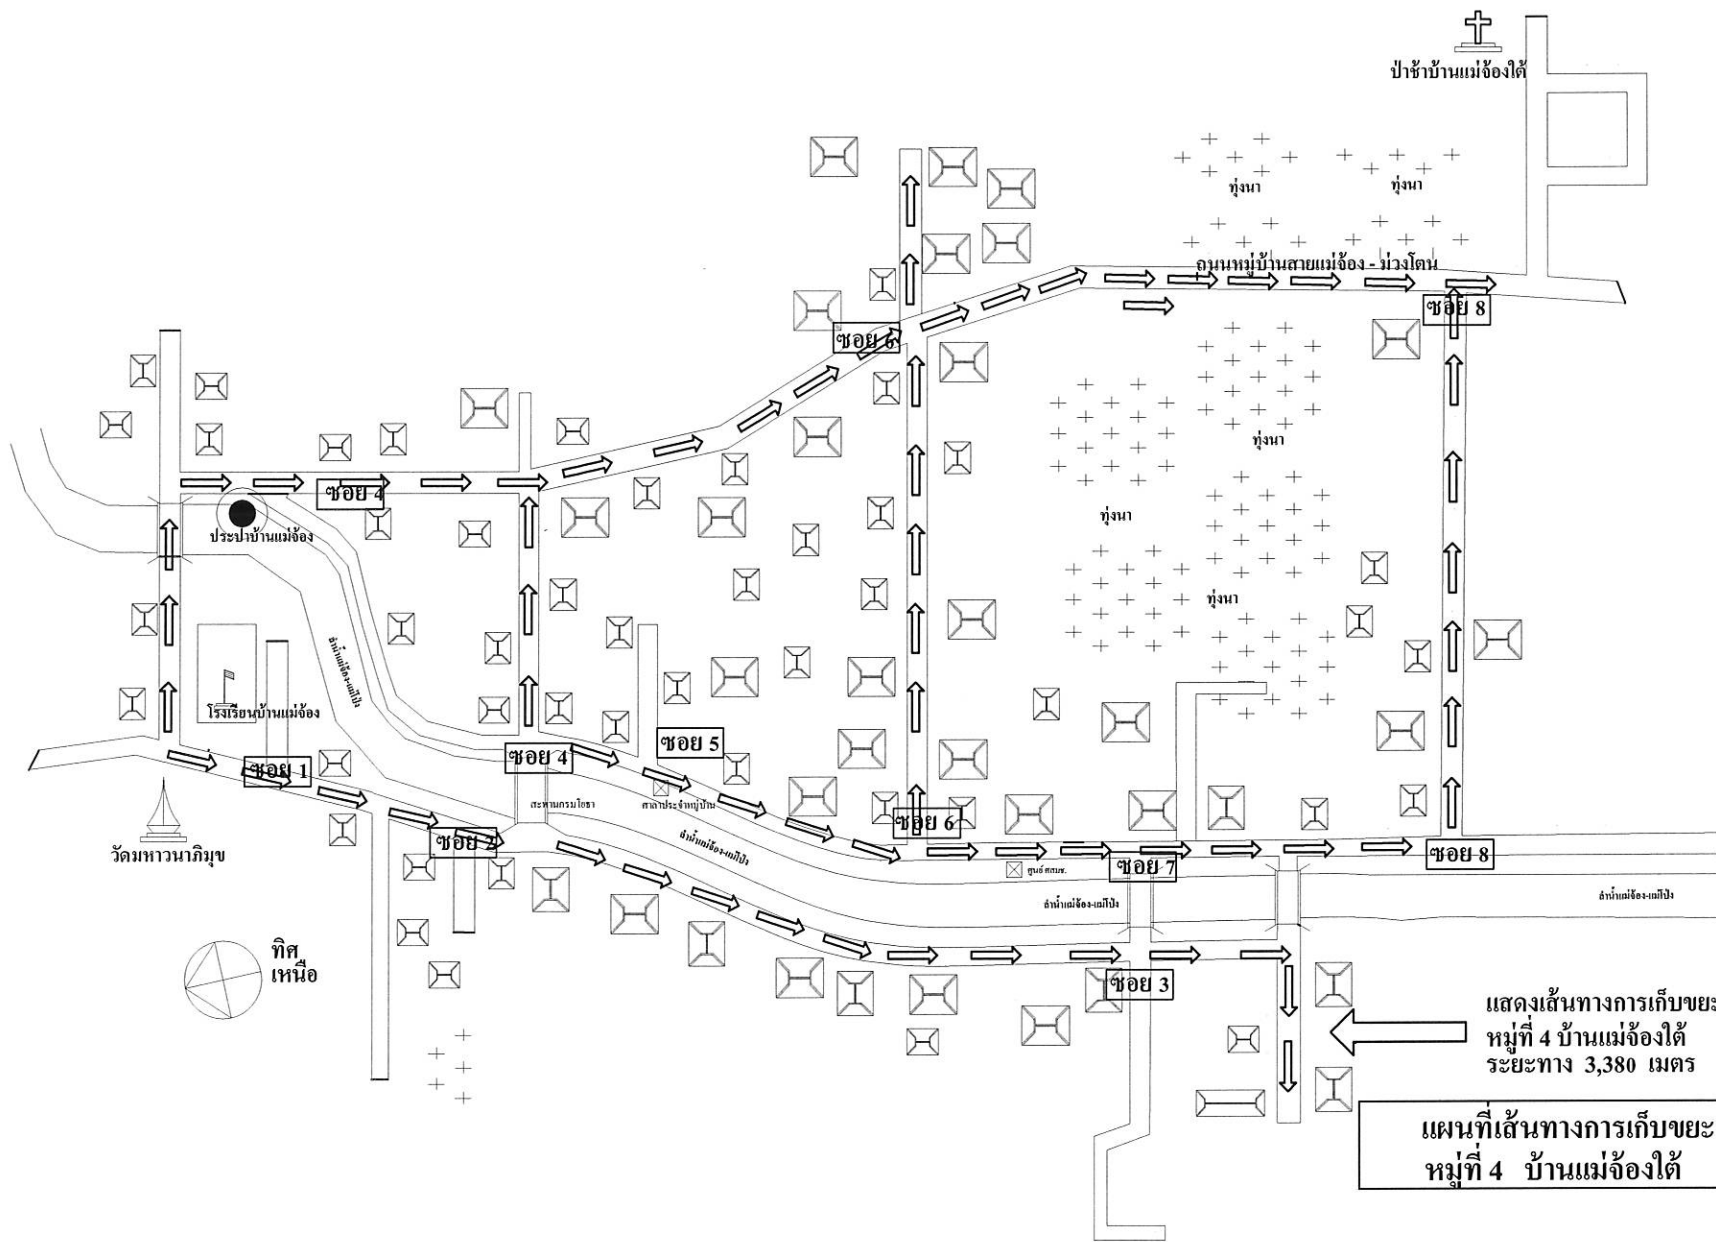

แสดงเส้นทางการเก็บขยะ
หมู่ที่ 1 บ้านแม่กะเหนือ
ระยะทาง 1,760 เมตร

แผนที่เส้นทางกรเก็บขยะ
หมู่ที่ 1 บ้านแม่กะเหนือ

แผนที่หมู่ที่ 1 บ้านแม่กะเหนือ

ถนนสายก่อสร้าง - ดอยสะเก็ด

แสดงเส้นทาง การเก็บขยะ
หมู่ที่ 2 บ้านแม่ทะตลาด
ระยะทาง 3,940 เมตร

แผนที่เส้นทาง การเก็บขยะ
หมู่ที่ 2 บ้านแม่ทะตลาด

แผนที่หมู่ที่ 2 บ้านแม่ทะตลาด

ป่าช้าบ้านแม่ทะ

แสดงเส้นทางการเก็บขยะ
หมู่ที่ 4 บ้านแม่อังได
ระยะทาง 3,380 เมตร

แผนที่เส้นทางการเก็บขยะ
หมู่ที่ 4 บ้านแม่อังได

แผนที่หมู่ที่ 4 บ้านแม่อังได