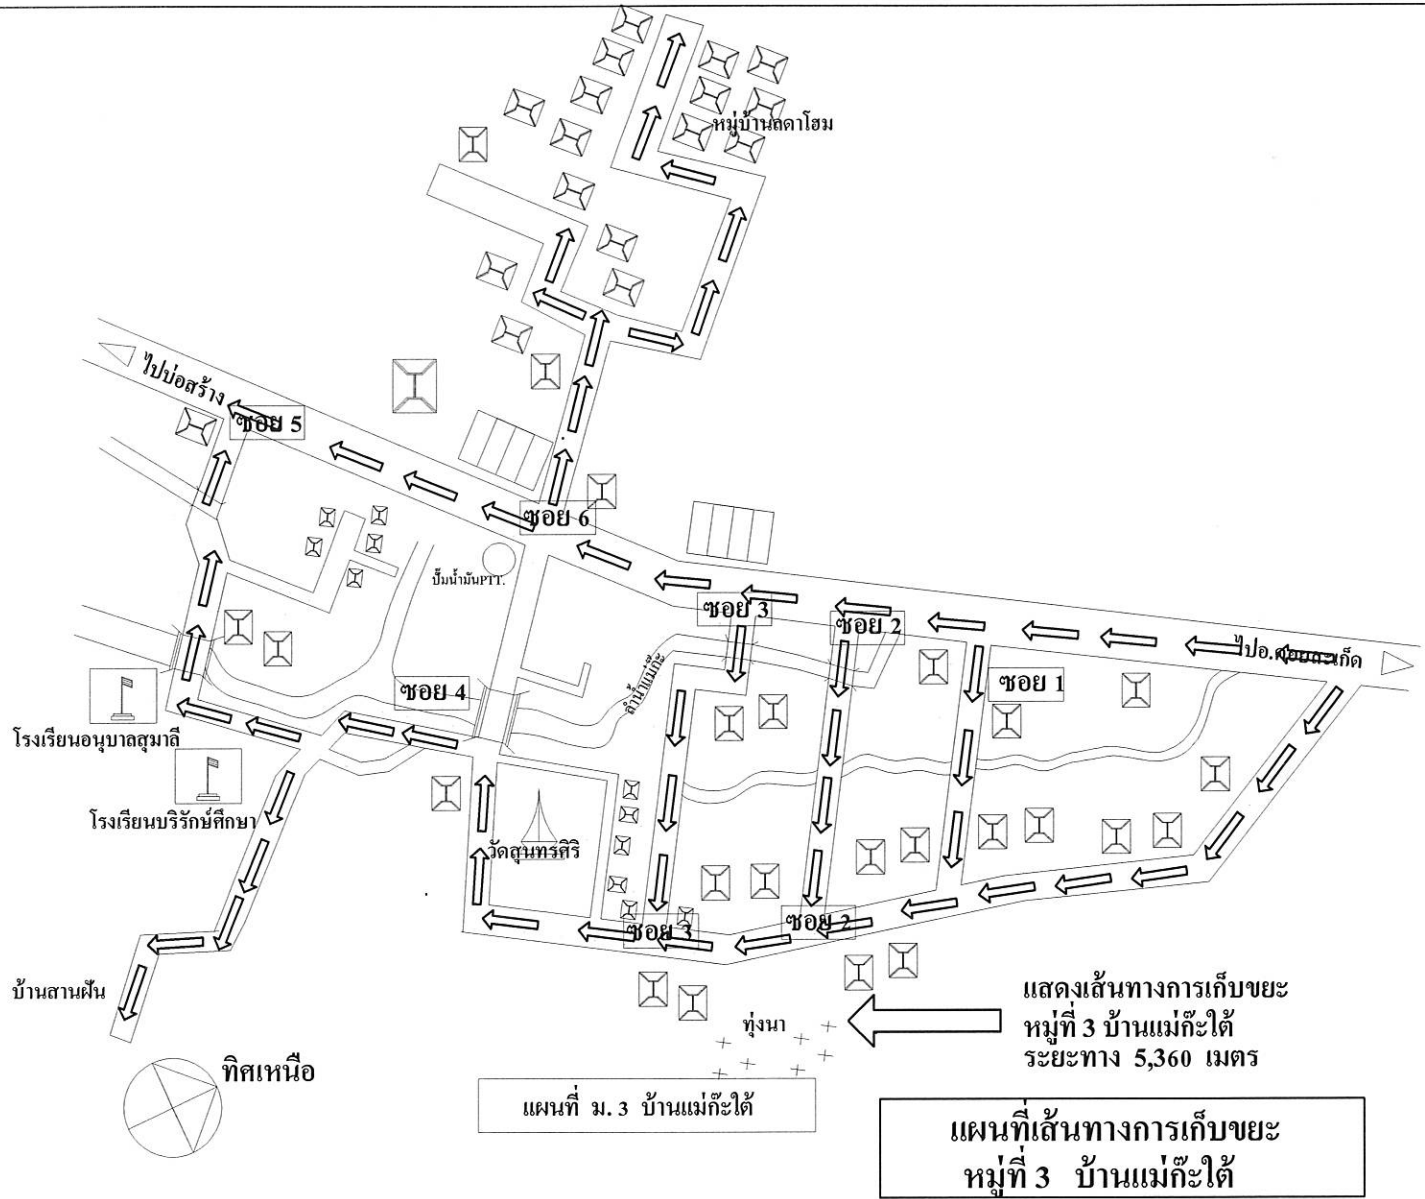

แสดงเส้นทางการเก็บขยะ
หมู่ที่ 1 บ้านแม่กะเหนือ
ระยะทาง 1,760 เมตร

แผนที่เส้นทางกรเก็บขยะ
หมู่ที่ 1 บ้านแม่กะเหนือ

แผนที่หมู่ที่ 1 บ้านแม่กะเหนือ

ถนนสายก่อสร้าง - ดอยสะเก็ด

แสดงเส้นทาง การเก็บขยะ
หมู่ที่ 2 บ้านแม่ทะตลาด
ระยะทาง 3,940 เมตร

แผนที่เส้นทาง การเก็บขยะ
หมู่ที่ 2 บ้านแม่ทะตลาด

แผนที่หมู่ที่ 2 บ้านแม่ทะตลาด

ป่าช้าบ้านแม่ทะ

แสดงเส้นทางการเก็บขยะ
หมู่ที่ 4 บ้านแม่อังได
ระยะทาง 3,380 เมตร

แผนที่เส้นทางการเก็บขยะ
หมู่ที่ 4 บ้านแม่อังได

แผนที่หมู่ที่ 4 บ้านแม่อังได